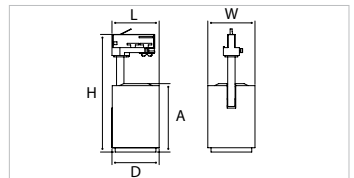

LP05

CREE *bridgelux*

Model no.	Power	Lumen	Size : L x W x H (D / A)
LMLP05-15	15W	1275lm	86 x 84 x 219(84 / 120)
LMLP05-20	20W	1700lm	86 x 84 x 219(84 / 120)
LMLP05-25	25W	2125lm	86 x 84 x 239(84 / 140)
LMLP05-20	20W	1700lm	95 x 95 x 237(95 / 138)
LMLP05-30	30W	2550lm	95 x 95 x 247(95 / 148)
LMLP05-35	35W	2975lm	95 x 95 x 247(95 / 148)