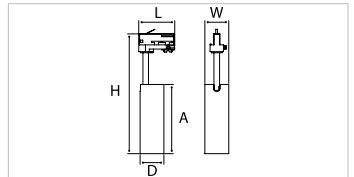

LP04

CREE *bridgelux*

Model no.	Power	Lumen	Size : L x W x H (D / A)
LMLP04-8	8W	680lm	86 x 57 x 286(57 / 165)
LMLP04-15	15W	1275lm	86 x 57 x 286(57 / 165)
LMLP04-15	15W	1275lm	86 x 71 x 326(71 / 190)
LMLP04-20	20W	1700lm	86 x 71 x 326(71 / 190)