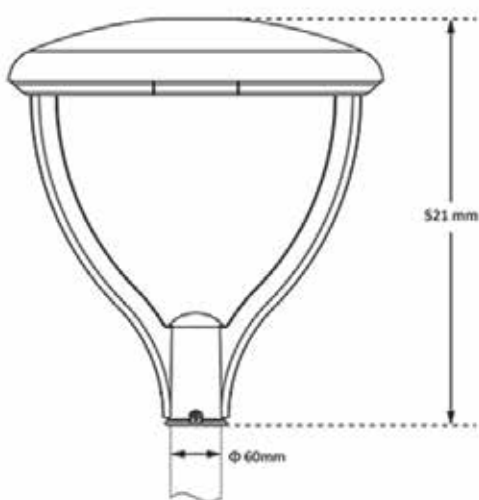

Post Top Mounted