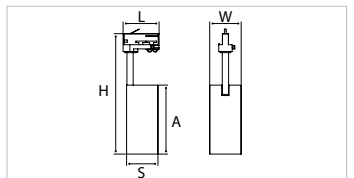

LP06

CREE *bridgelux*

Model no.	Power	Lumen	Size : L x W x H (S / A)
LMLP06-8	8W	680lm	86 x 55 x 288(55 / 165)
LMLP06-12	12W	1020lm	86 x 55 x 298(55 / 175)
LMLP06-15	15W	1275lm	86 x 75 x 288(75 / 165)
LMLP06-20	20W	1700lm	86 x 75 x 298(75 / 175)
LMLP06-25	25W	2125lm	103 x 95 x 308(95 / 185)
LMLP06-30	30W	2550lm	103 x 95 x 318(95 / 195)